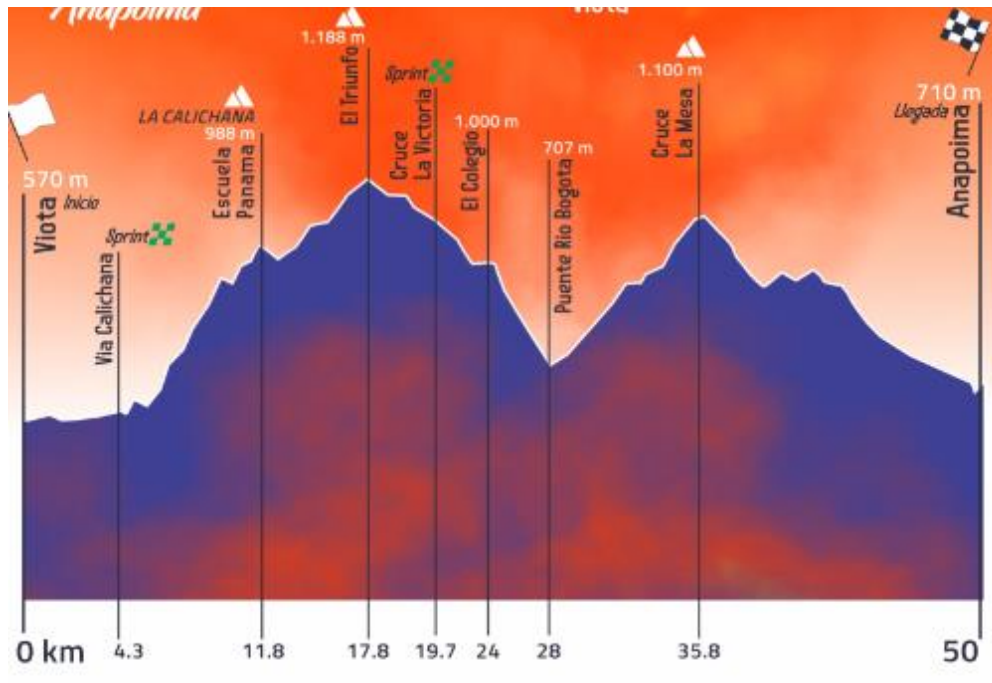

**CATEGORIAS DAMAS ELITE Y JUVENILES - PRIMERA ETAPA
VIOTA-EL TRIUNFO - EL COLEGIO-LA MESA - ANAPOIMA**

HORA SALIDA: 8:00 AM

SITIO DE SALIDA: VIOTA

DISTANCIA: 50 KMS.

SITIO DE LLEGADA: PARQUE PRINCIPAL DE ANAPOIMA

METAS VOLANTES:

1. VIA CALICHINA KM 4.3 KM
2. CRUCE LA VICTORIA - KM 19.7

PREMIOS DE MONTAÑA:

1. ESCUELA PANAMA KM. 11.8 1RA. CATEG.
2. ALTO DEL TRIUNFO KM. 17.8 3RA. CATEG.
3. CRUCE DE LA MESA KM 35.8 2DA. CATEG.

ZONAS DE ABASTECIMIENTO PIE EN TIERRA:

1. SUBIENDO AL CRUCE DE LA MESA. KM 30 POR DOS KMS.

LIMITE CLASIFICACIÓN: 20%

LIMITE INTERMEDIO: ALTO DEL TRIUNFO

NOTA: LA PRIMERA ETAPA CUENTA CON LA PROTECCIÓN DE LOS ÚLTIMOS TRES KILOMETROS Y EL CORTE SERÁ A 1 SEGUNDO