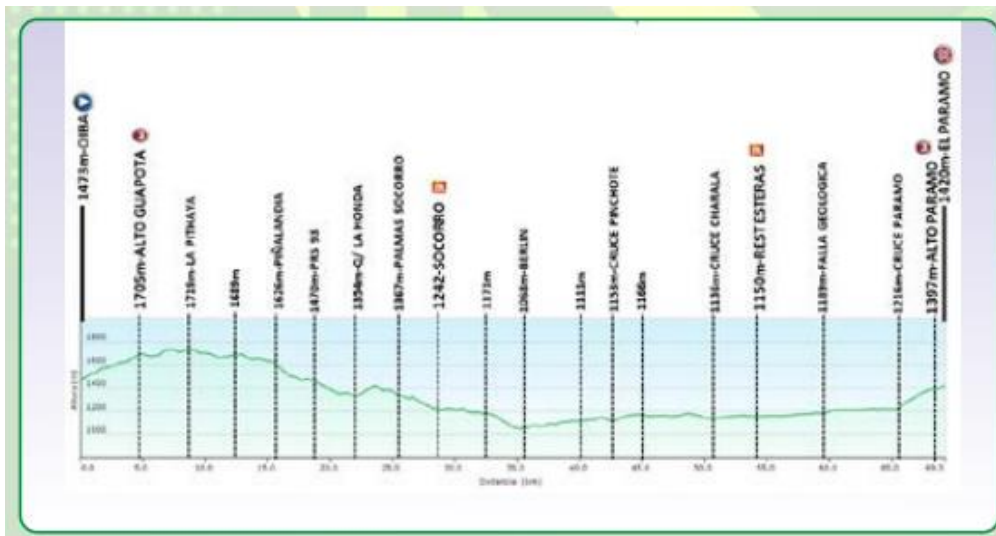

MINISTERIO DEL DEPORTE

Federación
Colombiana
de Ciclismo

TimingReady

TERCERA ETAPA JUEVES 4 DE NOVIEMBRE

OIBA - SOCORRO - SAN GIL - EL PARAMO 69.3 KMS

SITIO DE SALIDA: PARQUE PRINCIPAL DE OIBA
 HORA DE SALIDA: 10:30 AM CONTROLADA
 KILOMETRO 0 BOMBA TERPEL SALIDA OIBA (SALIDA LANZADA)
 INICIO CHEQUEO PLANILLA 9:30 AM
 SPRINT (2) 1. URGENCIAS HOSPITAL SOCORRO KM 28.6
 2. RESTAURANTE ESTERAS KM 54.3
 PREMIOS DE MONTAÑA (2) 1. ALTO DE GUAPOTA 3RA CAT KM 4.8
 2. ALTO EL PARAMO 3RA CAT. 68.5
 SITIO DE LLEGADA PINCHOTE PARQUE
 LIMITE 25%
 CONTROL MEDICO SITIO DE LLEGADA

Noviembre 2 al 6 - 2022

BOLETIN DE DIRECCION

TRANSMISION

<https://rfradiotunja.wixsite.com/envivo>

CAMISETA	LIDER	PORTADOR
LIDER GENERAL GOBERNACIÓN DE SANTANDER	CAMILA ATAHUALPA SISTECREDITO GW	CAMILA ATAHUALPA SISTECREDITO GW
LÍDER POR PUNTOS MERQUIMIA - CLAUS	CAMILA ATAHUALPA SISTECREDITO GW	KAREN LORENA VILLAMIZAR WCARGO HYF LICIBOG
LIDER PREMIOS DE MONTAÑA ANDINA	CAMILA ATAHUALPA SISTECREDITO GW	JESENIA MENESES COLOMBIA TIERRA DE ATLETAS
LIDER SPRINT ESPECIAL MINISTERIO DEL DEPORTE	KATHERIN MONTOYA SISTECREDITO GW	KATHERIN MONTOYA SISTECREDITO GW
GANADOR DE ETAPA AGENCIA NACIONAL DE SEGURIDAD VIAL	CAROLINA VARGAS CM TEAM	CAROLINA VARGAS CM TEAM