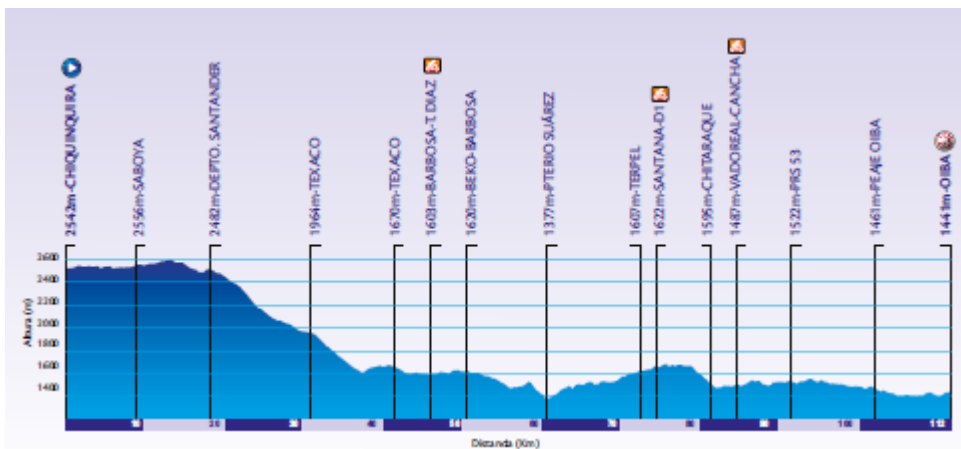

**MULTA DE 25 CHF**

**FDO**

**JURADO DE COMISARIOS**

TERCERA ETAPA JUEVES 11 DE AGOSTO 2022

CHIQUINQUIRA-SABOYA-PTE NACIONAL-BARBOZA-SAN JOSE DE PARE-SANTANA-VADOREAL-OIBA 111.8 KM

HORA DE SALIDA	8:45 AM
SITIO DE SALIDA	KRA 10 31-36 D1 CHIQUINQUIRA
INICIO FIRMA DE PLANILLA	7:41 AM
SPRINTS	1. BARBOZA KM 47.4 2. SANTANA KM 72.8 3. CANCHA VADOREAL KM 83.8
ZONA DE ALIMENTACION	PIE EN TIERRA KM 63 SAN JOSE DE PARE POR 1 KM
ZONAS DE DESCARTE	1. KM 40 TEXACO POR 1 KM 2. KM 72 SANTANA POR 1 KM 3. KM 110 INICIO SUBIDA POR 1 KM
SITIO DE LLEGADA	KRA 7 PARQUE DE OIBA
LIMITE DE CLASIFICACION	20%
CONTROL MEDICO	ALCALDIA ANTIGUA DE OIBA DETRÁS DEL PODIUM

ALTIMETRIA TERCERA ETAPA