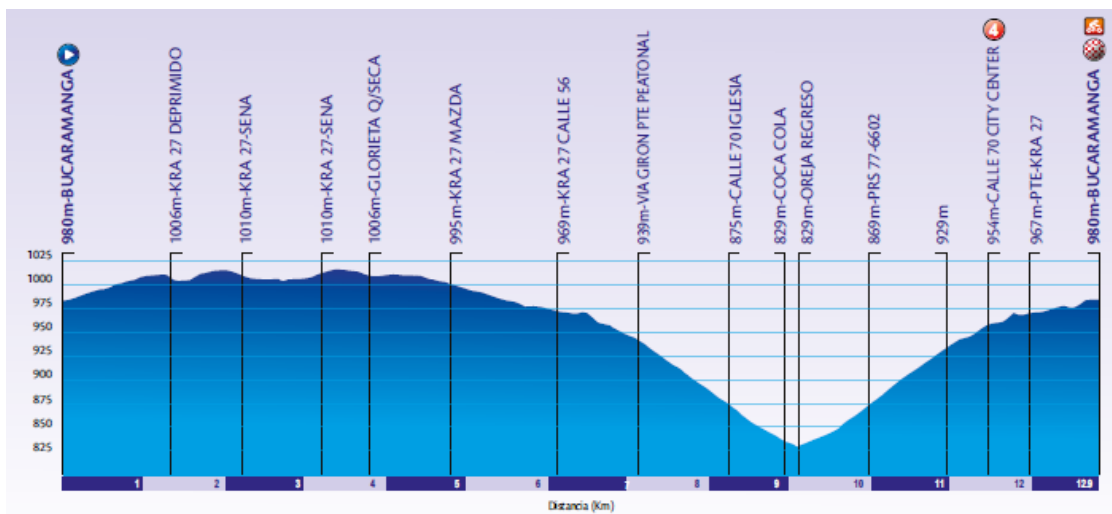

ALTIMETRIA SEXTA ETAPA

BOLETIN DE DIRECCION

PORTADORES CAMISetas DE LIDERES

MODALIDAD	TITULAR	PORTADOR
LIDER GENERAL MINDEPORTE	DIANA PEÑUELA DNA PRO CYCLING	DIANA PEÑUELA DNA PRO CYCLING
LIDER DE SPRINTS BUCARAMANGA 400 AÑOS	DIANA PEÑUELA DNA PRO CYCLING	VANESA MARTINEZ MERQUIMIA
LIDER DE MONTAÑA ANDINA	ANA CRISTINA SANABRIA COLOMBIA TIERRA DE ATLETAS	ANA CRISTINA SANABRIA COLOMBIA TIERRA DE ATLETAS
LIDER DE PUNTOS MAC POLLO	DIANA PEÑUELA DNA PRO CYCLING	LINA MARCELA HERNANDEZ COLOMBIA TIERRA DE ATLETAS
LIDER SUB23 MERQUIMIA	CAROLINA VARGAS CM TEAM	CAROLINA VARGAS CM TEAM
MEJOR COLOMBIANA COLSUBSIDIO	DIANA PEÑUELA DNA PRO CYCLING	YENIFER DUCUARA COLOMBIA TIERRA DE ATLETAS
MEJOR EXTRANJERA SIEMPRE SANTANDER	ANET BARRERA DNA PRO CYCLING	ANET BARRERA DNA PRO CYCLING
GANADORA DE ETAPA AGENCIA NAL DE SEGURIDAD VIAL	STEFANIA HERRERA COLOMBIA TIERRA DE ATLETAS	STEFANIA HERRERA COLOMBIA TIERRA DE ATLETAS

FDO

CARLOS MARIO PAJON

MAURICIO VARGAS CARREÑO

JOSE ANGEL CALDERON

DIRECTOR GENERAL

PRESIDENTE FEDECICLISMO

CRONOMETRAJE Y RESULTADOS (TIMING READY)